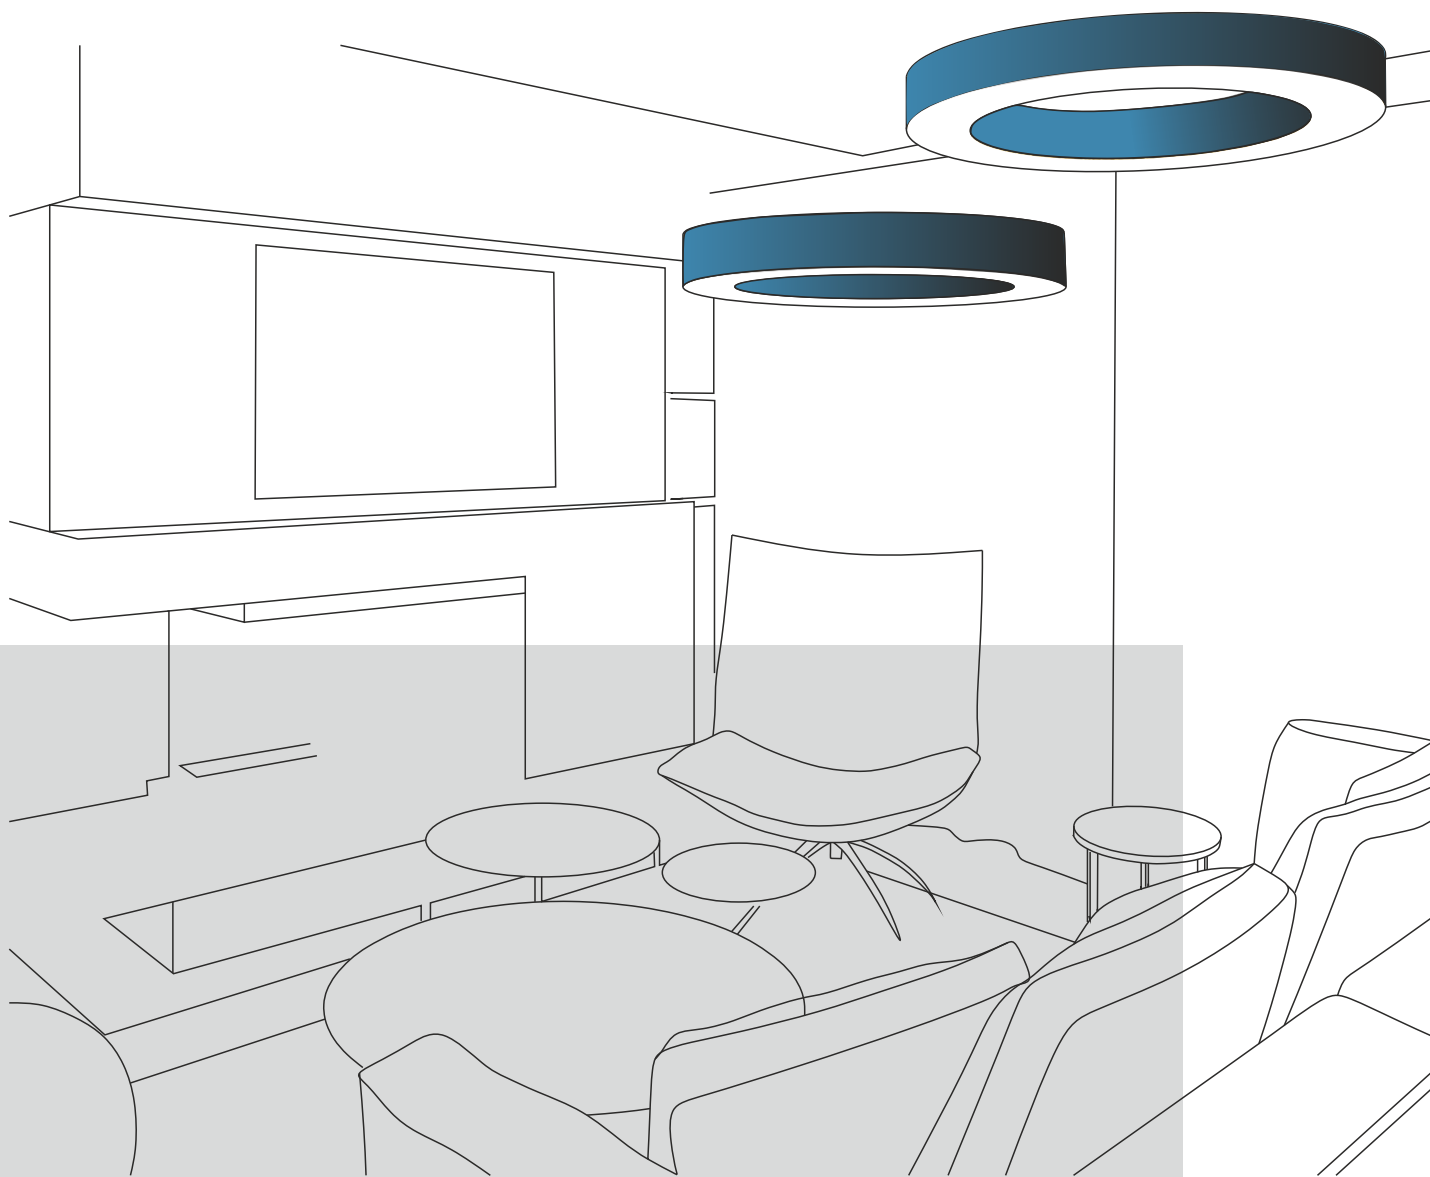

# RING

wpatrz się głęboko w przyrodę,  
a wtedy wszystko lepiej zrozumiesz...

*Albert Einstein*

**T**roska o środowisko naturalne jest dla LAKO kluczowa. Niewielka emisja CO<sub>2</sub>, to zasługa wysokiej jakości źródeł światła. Trwałe komponenty pozwalają długo cieszyć się produktem. Dla środowiska oznacza to mniejszą ilość elektrośmieci. Natura jest też dla nas doskonałą inspiracją. Nasze produkty są dostrzegane i doceniane. Ringi dostały wyróżnienie w konkursie DOBRY DESIGN. Prosta, neutralna i nieśmiertelna forma sprawia, że oprawy świetnie sprawdzają się w niemal każdym wnętrzu, bez względu na przeznaczenie czy styl. Dzięki bardzo rozbudowanej rodzinie opraw, każdy znajdzie dla siebie odpowiednie rozwiązanie. Ring Slim, Ring Super Slim czy wreszcie Ring Ultra Slim, to modele różniące się między sobą szerokością dyfuzora oraz wysokością opraw. Do tego ogromny wybór średnic, zaczynając od 60cm, kończąc na 180cm. W uzupełnieniu oferty jest jeszcze oprawa ścienna czy w formie kinkietu. Strumienie świetlne opraw są również w bardzo dużej rozpiętości. Dla tych, którzy chcą mieć większą swobodę w kształtowaniu natężenia, oferujemy produkty ze sterowaniem, również z poziomu telefonu komórkowego. LAKO oferuje w standardzie ciepłą, neutralną i chłodną temperaturę barwową źródeł. Dla bardziej wymagających posiadamy w ofercie Ringi ze specjalistycznymi źródłami światła, z bardzo wysokim współczynnikiem oddawania barw. Dzięki temu stopień odwzorowania kolorów jest zbliżony do tego, co widzimy w naturalnym świetle. Nasza najnowocześniejsza malarnia pomaluje obudowę opraw na dowolny kolor z palety RAL.