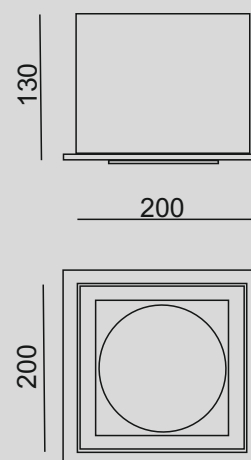

## BOX FR

BOX R 1xLED 15,5W 830

### PL

Rodzaj montażu: **wpuszczany**

Źródło światła: **LED**

Temperatura barwowa: **3000K**

Strumień świetlny: **1250lm**

Moc: **15,5W**

Napięcie: **230V**

Żywotność: **35.000h**

Waga: **1.5kg**

Kolor obudowy: **RAL**

Sterowanie: **NIE**

Otwór montażowy: **185x185mm**

Weight: **1.5kg**

Housing colour: **RAL**

Dimmable: **NO**

Mounting hole: **185x185mm**

Showroom PEPE DESIGNE  
PEPE DESIGNE showroom

Tolerancja strumienia świetlnego i mocy +/- 10%  
Producent zastrzega sobie możliwość zmian konstrukcyjnych oprawy.  
Istnieje możliwość modyfikacji produktu na życzenie Klienta.  
Informacje zawarte na karcie katalogowej nie stanowią oferty handlowej ani elementu umowy.  
Więcej na temat rodziny produktów, znajduje się na stronie: [www.lako.pl](http://www.lako.pl)