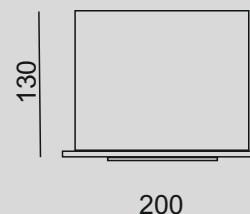

LAKO

BOX FR

BOX R 1xLED 15,5W 840

PL

Rodzaj montażu: **wpuszczany**

Źródło światła: **LED**

Temperatura barwowa: **4000K**

Strumień świetlny: **1350lm**

Moc: **15,5W**

Napięcie: **230V**

Żywotność: **35.000h**

Waga: **1.5kg**

Kolor obudowy: **RAL**

Sterowanie: **NIE**

Otwór montażowy: **185x185mm**

ENG

Weight: **1.5kg**

Housing colour: **RAL**

Dimmable: **NO**

Mounting hole: **185x185mm**

Showroom PEPE DESIGNE
PEPE DESIGNE showroom

Tolerancja strumienia świetlnego i mocy +/- 10%
Producent zastrzega sobie możliwość zmian konstrukcyjnych oprawy.
Istnieje możliwość modyfikacji produktu na życzenie Klienta.
Informacje zawarte na karcie katalogowej nie stanowią oferty handlowej ani elementu umowy.
Więcej na temat rodziny produktów, znajduje się na stronie: www.lako.pl