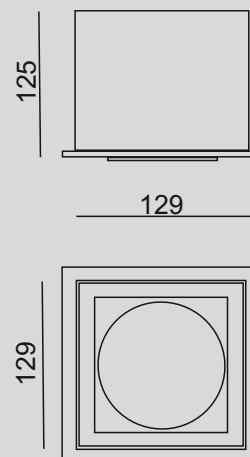

LAKO

BOX MINI FR

BOX MINI FR 1xLED 840

PL

Rodzaj montażu: **wpuszczany**

Źródło światła: **LED**

Temperatura barwowa: **4000K**

Strumień świetlny: **575lm**

Moc: **6,9W**

Napięcie: **230V**

Żywotność: **15.000h**

Waga: **0.5kg**

Kolor obudowy: **RAL**

Sterowanie: **NIE**

Otwór montażowy: **117x117mm**

ENG

Method of installation: **recessed**

Light sources: **LED**

Color temperature: **4000K**

Initial luminous flux: **575lm**

Initial input power: **6,9W**

Input Voltage: **230V**

Lumen maintenance: **15.000h**

Weight: **0.5kg**

Housing colour: **RAL**

Dimmable: **NO**

Mounting hole: **117x117mm**

Tolerancja strumienia świetlnego i mocy +/- 10%
Producent zastrzega sobie możliwość zmian konstrukcyjnych oprawy.
Istnieje możliwość modyfikacji produktu na życzenie Klienta.
Informacje zawarte na karcie katalogowej nie stanowią oferty handlowej ani elementu umowy.
Więcej na temat rodziny produktów, znajduje się na stronie: www.lako.pl

Luminous flux and power tolerance +/- 10%
The manufacturer reserves the right to change the design of the luminaire.
It is possible to modify the product at the customer's request.
The information contained in the catalog card does not constitute a commercial offer or an element of the contract.
More information about the product family can be found at: www.lako.pl

Obudowa w dowolnym kolorze RAL
Housing in any RAL colour