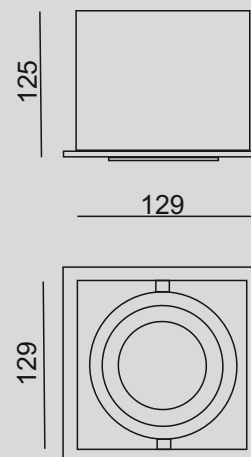

LAKO

BOX MINI RR

BOX MINI RR 1xLED 4,3/6,9W 830

PL

Rodzaj montażu: **wpuszczany**

Źródło światła: **LED**

Temperatura barwowa: **3000K**

Strumień świetlny: **350/575lm**

Moc: **4,3/6,9W**

Napięcie: **230V**

Żywotność: **15.000h**

Waga: **0.5kg**

Kolor obudowy: **RAL**

Sterowanie: **NIE**

Otwór montażowy: **117x117mm**

ENG

Method of installation: **recessed**

Light sources: **LED**

Color temperature: **3000K**

Initial luminous flux: **350/575lm**

Initial input power: **4,3/6,9W**

Input Voltage: **230V**

Lumen maintenance: **15.000h**

Weight: **0.5kg**

Housing colour: **RAL**

Dimmable: **NO**

Mounting hole: **117x117mm**

Mieszkanie prywatne
Private apartment

Mieszkanie prywatne
Private apartment

Tolerancja strumienia świetlnego i mocy +/- 10%
Producent zastrzega sobie możliwość zmian konstrukcyjnych oprawy.
Istnieje możliwość modyfikacji produktu na życzenie Klienta.
Informacje zawarte na karcie katalogowej nie stanowią oferty handlowej ani elementu umowy.
Więcej na temat rodziny produktów, znajduje się na stronie: www.lako.pl