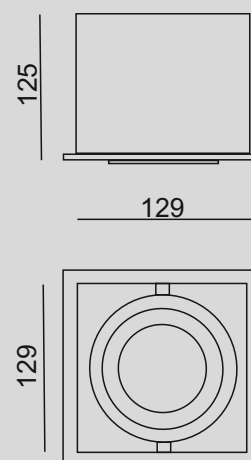

LAKO

BOX MINI RR

BOX MINI RR 1xLED 840

PL

Rodzaj montażu: **wpuszczany**

Źródło światła: **LED**

Temperatura barwowa: **4000K**

Strumień świetlny: **575lm**

Moc: **6,9W**

Napięcie: **230V**

Żywotność: **15.000h**

Waga: **0.5kg**

Kolor obudowy: **RAL**

Sterowanie: **NIE**

Otwór montażowy: **117x117mm**

ENG

Method of installation: **recessed**

Light sources: **LED**

Color temperature: **4000K**

Initial luminous flux: **575lm**

Initial input power: **6,9W**

Input Voltage: **230V**

Lumen maintenance: **15.000h**

Weight: **0.5kg**

Housing colour: **RAL**

Dimmable: **NO**

Mounting hole: **117x117mm**

Mieszkanie prywatne
Private apartment

Mieszkanie prywatne
Private apartment

Tolerancja strumienia świetlnego i mocy +/- 10%
Producent zastrzega sobie możliwość zmian konstrukcyjnych oprawy.
Istnieje możliwość modyfikacji produktu na życzenie Klienta.
Informacje zawarte na karcie katalogowej nie stanowią oferty handlowej ani elementu umowy.
Więcej na temat rodziny produktów, znajduje się na stronie: www.lako.pl