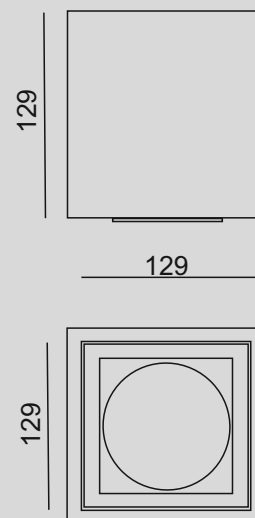

## BOX N MINI FR

BOX N MINI FR 1xLED 4,3/6,9W 830