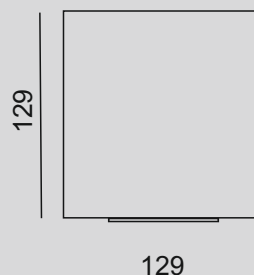

LAKO

BOX N MINI RR

BOX N MINI RR 1xLED 4,3/6,9W 830

PL

Rodzaj montażu: **nastropowy**

Źródło światła: **LED**

Temperatura barwowa: **3000K**

Strumień świetlny: **350/575lm**

Moc: **4,3/6,9W**

Napięcie: **230V**

Żywotność: **15.000h**

Waga: **0.7kg**

Kolor obudowy: **RAL**

Sterowanie: **NIE**

ENG

Method of installation: **ceiling mounted**

Light sources: **LED**

Color temperature: **3000K**

Initial luminous flux: **350/575lm**

Initial input power: **4,3/6,9W**

Input Voltage: **230V**

Lumen maintenance: **15.000h**

Weight: **0.7kg**

Housing colour: **RAL**

Dimmable: **NO**

Tolerancja strumienia świetlnego i mocy +/- 10%
Producent zastrzega sobie możliwość zmian konstrukcyjnych oprawy.
Istnieje możliwość modyfikacji produktu na życzenie Klienta.
Informacje zawarte na karcie katalogowej nie stanowią oferty handlowej ani elementu umowy.
Więcej na temat rodziny produktów, znajduje się na stronie: www.lako.pl

Luminous flux and power tolerance +/- 10%
The manufacturer reserves the right to change the design of the luminaire.
It is possible to modify the product at the customer's request.
The information contained in the catalog card does not constitute a commercial offer or an element of the contract.
More information about the product family can be found at: www.lako.pl

Obudowa w dowolnym kolorze RAL
Housing in any RAL colour