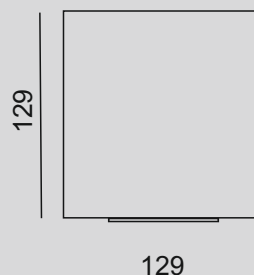

LAKO

BOX N MINI RR

BOX N MINI RR 1xLED 6,9W 840

PL

Rodzaj montażu: **nastropowy**

Źródło światła: **LED**

Temperatura barwowa: **4000K**

Strumień świetlny: **575lm**

Moc: **6,9W**

Napięcie: **230V**

Żywotność: **15.000h**

Waga: **0.7kg**

Kolor obudowy: **RAL**

Sterowanie: **NIE**

ENG

Method of installation: **ceiling mounted**

Light sources: **LED**

Color temperature: **4000K**

Initial luminous flux: **575lm**

Initial input power: **6,9W**

Input Voltage: **230V**

Lumen maintenance: **15.000h**

Weight: **0.7kg**

Housing colour: **RAL**