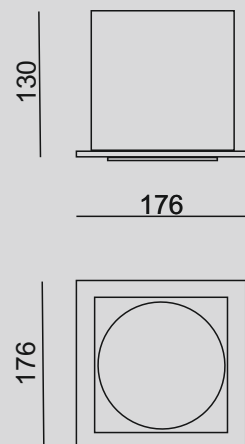

## BOX RR

#### PL

Rodzaj montażu: **wpuszczany**

Źródło światła: **LED**

Temperatura barwowa: **3000K**

Strumień świetlny: **1250lm**

Moc: **15,5W**

Napięcie: **230V**

Żywotność: **35.000h**

Waga: **1.2kg**

Kolor obudowy: **RAL**

Sterowanie: **NIE**

Otwór montażowy: **164x164mm**