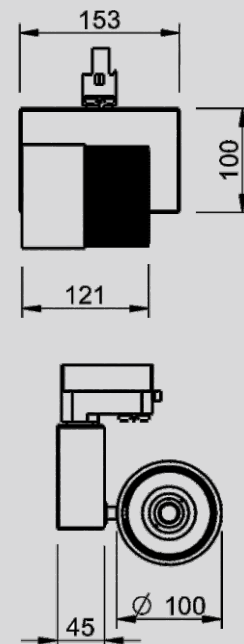

LAKO

SPOT FL 100

SPOT FL 100 TRACK G7 CHEESE 700/900/1050mA

PL

Rodzaj montażu: **szynoprzewód**

Źródło światła: **LED**

Temperatura barwowa: **2700K**

CRI: **90**

Strumień świetlny: **3110/3920/4520lm**

Moc: **29/36/42W**

Napięcie: **230V**

Żywotność: **55.000h**

Waga: **1,6kg**

Kolor obudowy: **RAL**

Kolor radiatora: **czarny/srebrny**

Sterowanie: **opcja**

ENG

Method of installation: **track mounted**

Light sources: **LED**

Color temperature: **2700K**

CRI: **90**

Initial luminous flux: **3110/3920/4520lm**

Initial input power: **29/36/42W**

Input Voltage: **230V**