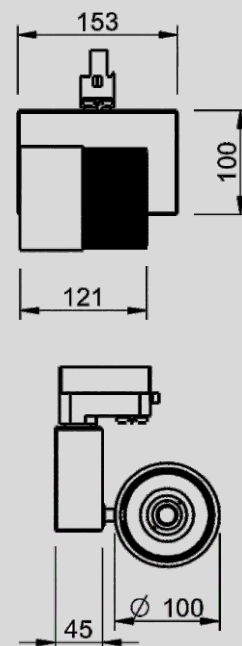

# SPOT FL 100

SPOT FL 100 TRACK G7 FASHION 700/900/1050mA

## PL

Rodzaj montażu: **szynoprzewód**

Źródło światła: **LED**

Temperatura barwowa: **specjalistyczna**

Strumień świetlny: **3100/3910/4510lm**

Moc: **29/36/42W**

Napięcie: **230V**

Żywotność: **55.000h**