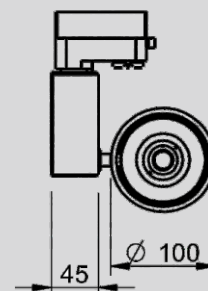

LAKO

SPOT FL 100

SPOT FL 100 TRACK G7 FISH 700/900/1050mA

PL

Rodzaj montażu: **szynoprzewód**

Źródło światła: **LED**

Temperatura barwowa: **specjalistyczna**

Strumień świetlny: **3380/4270/4910lm**

Moc: **29/36/42W**

Napięcie: **230V**

Żywotność: **55.000h**

Waga: **1,6kg**

Kolor obudowy: **RAL**

Kolor radiatora: **czarny/srebrny**

Sterowanie: **opcja**

ENG

Method of installation: **track mounted**

Light sources: **LED**

Color temperature: **special**

Initial luminous flux: **3380/4270/4910lm**

Initial input power: **29/36/42W**

Input Voltage: **230V**

Lumen maintenance: **55.000h**

Weight: **1,6kg**

Housing colour: **RAL**

Radiator colour: **black/silver**

Dimmable: **optional**

Tolerancja strumienia świetlnego i mocy +/- 10%

Producent zastrzega sobie możliwość zmian konstrukcyjnych oprawy.

Informacje zawarte na karcie katalogowej nie stanowią oferty handlowej ani elementu umowy.

Więcej na temat rodziny produktów, znajduje się na stronie: www.lako.pl

Luminous flux and power tolerance +/- 10%

The manufacturer reserves the right to change the design of the luminaire.

The information contained in the catalog card does not constitute a commercial offer or an element of the contract.