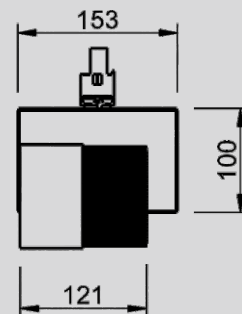

LAKO

SPOT FL 100

SPOT FL 100 TRACK G7 FISH 700/900/1050mA

PL

Rodzaj montażu: **szynoprzewód**

Źródło światła: **LED**

Temperatura barwowa: **specjalistyczna**

Strumień świetlny: **3380/4270/4910lm**

Moc: **29/36/42W**

Napięcie: **230V**

Żywotność: **55.000h**

Waga: **1,6kg**

Kolor obudowy: **RAL**

Kolor radiatora: **czarny/srebrny**

Sterowanie: **opcja**

ENG

Method of installation: **track mounted**

Light sources: **LED**

Color temperature: **special**

Initial luminous flux: **3380/4270/4910lm**

Initial input power: **29/36/42W**

Input Voltage: **230V**

Lumen maintenance: **55.000h**

Weight: **1,6kg**

Housing colour: **RAL**

Radiator colour: **black/silver**

Dimmable: **optional**

Tolerancja strumienia świetlnego i mocy +/- 10%

Producent zastrzega sobie możliwość zmian konstrukcyjnych oprawy.

Informacje zawarte na karcie katalogowej nie stanowią oferty handlowej ani elementu umowy.

Więcej na temat rodziny produktów, znajduje się na stronie: www.lako.pl

Luminous flux and power tolerance +/- 10%

The manufacturer reserves the right to change the design of the luminaire.

The information contained in the catalog card does not constitute a commercial offer or an element of the contract.