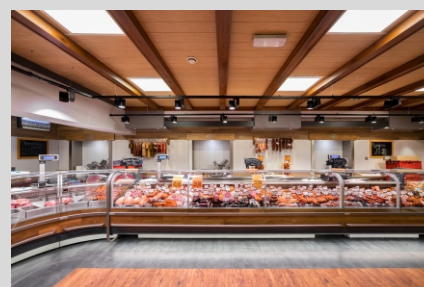

Sklep JAGODA SAM
JAGODA SAM shop

Obudowa w dowolnym kolorze RAL
Housing in any RAL colour