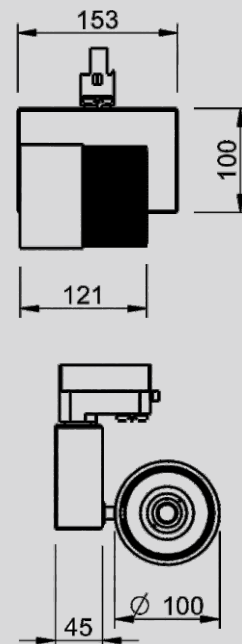

LAKO

SPOT FL 100

SPOT FL 100 TRACK G7 MEAT+ 700/900/1050mA

PL

Rodzaj montażu: **szynoprzewód**

Źródło światła: **LED**

Temperatura barwowa: **specjalistyczna**

Strumień świetlny: **2050/2580/2970lm**

Moc: **29/36/42W**

Napięcie: **230V**

Żywotność: **55.000h**

Waga: **1,6kg**

Kolor obudowy: **RAL**

Kolor radiatora: **czarny/srebrny**

Sterowanie: **opcja**

ENG

Method of installation: **track mounted**

Light sources: **LED**

Color temperature: **special**

Initial luminous flux: **2050/2580/2970lm**

Initial input power: **29/36/42W**

Input Voltage: **230V**

Lumen maintenance: **55.000h**