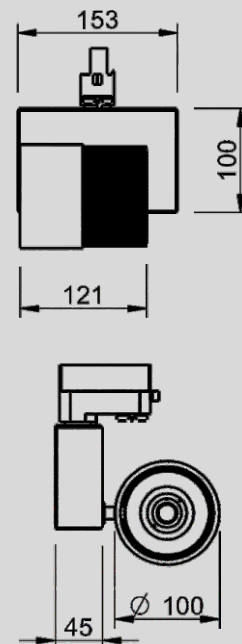

# SPOT FL 100

SPOT FL 100 TRACK G7 MEAT 700/900/1050mA

## PL

Rodzaj montażu: **szynoprzewód**

Źródło światła: **LED**

Temperatura barwowa: **specjalistyczna**

Strumień świetlny: **2050/2580/2970lm**

Moc: **29/36/42W**

Napięcie: **230V**

Żywotność: **55.000h**