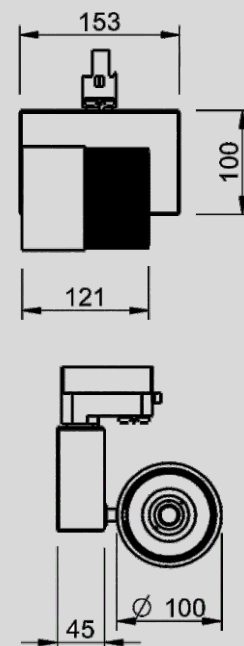

LAKO

SPOT FL 100

SPOT FL 100 TRACK G7 VEGE/FRUIT 700/900/1050mA

PL

Rodzaj montażu: **szynoprzewód**

Źródło światła: **LED**

Temperatura barwowa: **specjalistyczna**

Strumień świetlny: **2910/3670/4220lm**

Moc: **29/36/42W**

Napięcie: **230V**

Żywotność: **55.000h**

Waga: **1,6kg**

Kolor obudowy: **RAL**

Kolor radiatora: **czarny/srebrny**

Sterowanie: **opcja**

ENG

Method of installation: **track mounted**

Light sources: **LED**

Color temperature: **special**

Initial luminous flux: **2910/3670/4220lm**

Initial input power: **29/36/42W**

Input Voltage: **230V**

Lumen maintenance: **55.000h**