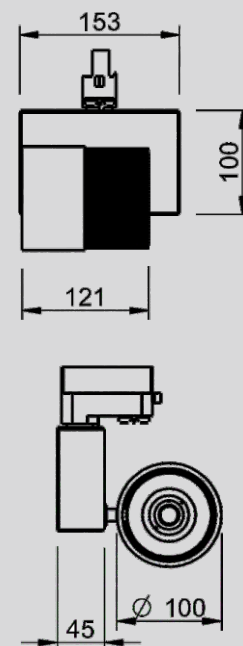

LAKO

SPOT FL 100

SPOT FL 100 TRACK G7 VODKA 700/900/1050mA

PL

Rodzaj montażu: **szynoprzewód**

Źródło światła: **LED**

Temperatura barwowa: **4000K**

CRI: **90**

Strumień świetlny: **3480/4390/5060lm**

Moc: **29/36/42W**

Napięcie: **230V**

Żywotność: **55.000h**

Waga: **1,6kg**

Kolor obudowy: **RAL**

Kolor radiatora: **czarny/srebrny**

Sterowanie: **opcja**

ENG

Method of installation: **track mounted**

Light sources: **LED**

Color temperature: **4000K**

CRI: **90**

Initial luminous flux: **3480/4390/5060lm**

Initial input power: **29/36/42W**

Input Voltage: **230V**