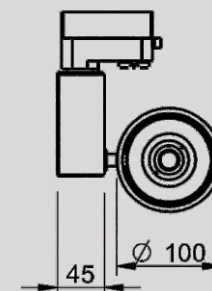

Sklep GROSZEK
GROSZEK shop

Obudowa w dowolnym kolorze RAL
Housing in any RAL colour