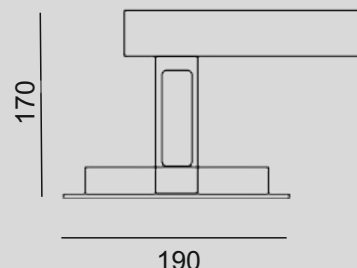

LAKO

DL 190 FLEX

DL 190 FLEX LED 3000/4000K 15,5W 230V

PL

Rodzaj montażu: **wpuszczany**

Źródło światła: **LED**

Temperatura barwowa: **3000/4000K**

Strumień świetlny: **1250/1350lm**

CRI: **80**

Moc: **15,5W**

Napięcie: **230V**

Żywotność: **35.000h**

Waga: **1,1kg**

Kolor obudowy: **RAL**

Sterowanie: **nie**

Otwór montażowy: **Ø 170mm**

ENG

Method of installation: **recessed**

Light sources: **LED**

Color temperature: **3000/4000K**

Initial luminous flux: **1250/1350lm**

CRI: **80**

Initial input power: **15,5W**

Input Voltage: **230V**

Lumen maintenance: **35.000h**

Weight: **1,1kg**

Housing colour: **RAL**

Dimmable: **no**

Mounting hole: **Ø 170mm**

Fresh Market, Warszawa
Fresh Market, Warsaw

Tolerancja strumienia świetlnego i mocy +/- 10%
Producent zastrzega sobie możliwość zmian konstrukcyjnych oprawy.
Istnieje możliwość modyfikacji produktu na życzenie Klienta.
Informacje zawarte na karcie katalogowej nie stanowią oferty handlowej ani elementu umowy.
Więcej na temat rodziny produktów, znajduje się na stronie: www.lako.pl