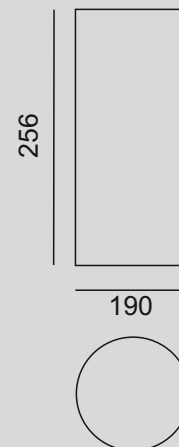

LAKO

DLN 190 FLEX SHORT

DLN 190 FLEX SHORT LED 3000/4000K 15,5W 230V

PL

Rodzaj montażu: **nastropowy**

Źródło światła: **LED**

Temperatura barwowa: **3000/4000K**

Strumień świetlny: **1250/1350lm**

CRI: **80**

Moc: **15,5W**

Napięcie: **230V**

Żywotność: **35.000h**

Waga: **2kg**

Kolor obudowy: **RAL**

Sterowanie: **nie**

ENG

Method of installation: **ceiling mounted**

Light sources: **LED**

Color temperature: **3000/4000K**

Initial luminous flux: **1250/1350lm**

CRI: **80**

Initial input power: **15,5W**

Input Voltage: **230V**