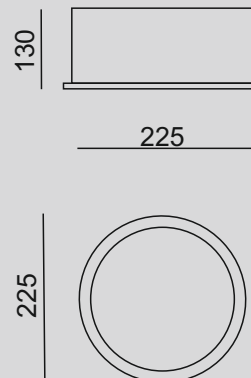

LAKO

DL ZO 225

DL ZO 225 LED 830 IP65

PL

ENG

Rodzaj montażu: **wpuszczany**

Method of installation: **recessed**

Źródło światła: **LED**

Light sources: **LED**

Temperatura barwowa: **3000K**

Color temperature: **3000K**

Strumień świetlny: **1500lm**

Initial luminous flux: **1500lm**

Moc: **13W**

Initial input power: **13W**

Napięcie: **230V**

Input Voltage: **230V**

Żywotność: **50.000h**

Service life: **50.000h**

Waga: **2,9kg**

Weight: **2,9kg**

Kolor obudowy: **RAL**

Housing colour: **RAL**

Sterowanie: **nie**

Dimmable: **no**

Otwór montażowy: **Ø210mm**

Mounting hole: **Ø210mm**

Biurowiec ESET, Kraków
ESET office, Cracow

Tolerancja strumienia świetlnego i mocy +/- 10%
Producent zastrzega sobie możliwość zmian konstrukcyjnych oprawy.
Istnieje możliwość modyfikacji produktu na życzenie Klienta.
Informacje zawarte na karcie katalogowej nie stanowią oferty handlowej ani elementu umowy.
Więcej na temat rodziny produktów, znajduje się na stronie: www.lako.pl