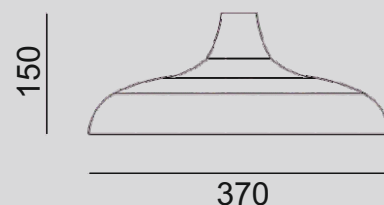

LAKO

LOFTA 370 TRACK

LOFTA 370 TRACK E27 LED 10W 2700/4000K

PL

ENG

Rodzaj montażu: **szynoprzewód**

Method of installation: **track mounted**

Źródło światła: **LED**

Light sources: **LED**

Temperatura barwowa: **2700/4000K**

Color temperature: **2700/4000K**

Strumień świetlny: **1055lm**

Initial luminous flux: **1055lm**

Moc: **10W**

Initial input power: **10W**

Napięcie: **230V**