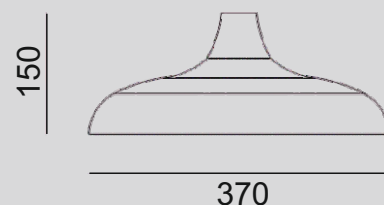

LAKO

LOFTA 370 TRACK

LOFTA 370 TRACK E27 LED 10W 2700/4000K

PL

ENG

Rodzaj montażu: **szynoprzewód**

Method of installation: **track mounted**

Źródło światła: **LED**

Light sources: **LED**

Temperatura barwowa: **2700/4000K**

Color temperature: **2700/4000K**

Strumień świetlny: **470lm**

Initial luminous flux: **470lm**

Moc: **5W**

Initial input power: **5W**

Napięcie: **230V**