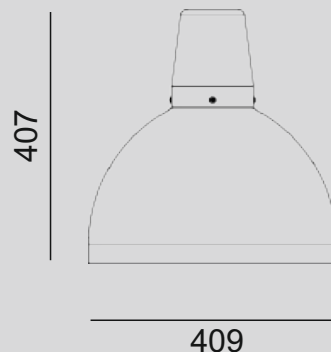

LAKO

LOFTA 400R PEND

LOFTA 400R PEND G7 ART 700/900/1050mA

PL

Rodzaj montażu: **zwieszana**

Źródło światła: **LED**

Temperatura barwowa: **specjalistyczna**

Strumień świetlny: **2955/3728/4291lm**

Moc: **29/36/43W**

Napięcie: **230V**

Żywotność: **55.000h**

Waga: **3kg**

Kolor obudowy: **RAL**

Sterowanie: **opcja**

ENG

Method of installation: **suspended**

Light sources: **LED**

Color temperature: **special**

Initial luminous flux: **2955/3728/4291lm**

Initial input power: **29/36/43W**

Input Voltage: **230V**

Service life: **55.000h**

Weight: **3kg**

Housing colour: **RAL**

Control: **optional**

Tolerancja strumienia świetlnego i mocy +/- 10%
Producent zastrzega sobie możliwość zmian konstrukcyjnych oprawy.
Istnieje możliwość modyfikacji produktu na życzenie Klienta.
Informacje zawarte na karcie katalogowej nie stanowią oferty handlowej ani elementu umowy.
Więcej na temat rodziny produktów, znajduje się na stronie: www.lako.pl

Luminous flux and power tolerance +/- 10%
The manufacturer reserves the right to change the design of the luminaire.
It is possible to modify the product at the request of customers.
The pieces of information contained in the catalogue card constitute neither a commercial offer nor an element of the contract.
More information about the product family may be found on the website: www.lako.pl

Obudowa w dowolnym kolorze RAL
Housing in any RAL colour