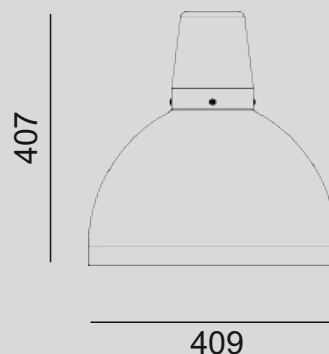

LAKO

LOFTA 400R PEND

LOFTA 400R PEND G7 BAKERY 700/900/1050mA

PL

Rodzaj montażu: **zwieszana**

Źródło światła: **LED**

Temperatura barwowa: **specjalistyczna**

Strumień świetlny: **3155/3980/4581lm**

Moc: **29/36/43W**

Napięcie: **230V**

Żywotność: **55.000h**

Waga: **3kg**

Kolor obudowy: **RAL**

Sterowanie: **opcja**

ENG

Method of installation: **suspended**

Light sources: **LED**

Color temperature: **special**

Initial luminous flux: **3155/3980/4581lm**

Initial input power: **29/36/43W**

Input Voltage: **230V**

Service life: **55.000h**

Weight: **3kg**

Housing colour: **RAL**

Control: **optional**

Tolerancja strumienia świetlnego i mocy +/- 10%
Producent zastrzega sobie możliwość zmian konstrukcyjnych oprawy.
Istnieje możliwość modyfikacji produktu na życzenie Klienta.
Informacje zawarte na karcie katalogowej nie stanowią oferty handlowej ani elementu umowy.
Więcej na temat rodziny produktów, znajduje się na stronie: www.lako.pl

Luminous flux and power tolerance +/- 10%
The manufacturer reserves the right to change the design of the luminaire.
It is possible to modify the product at the request of customers.
The pieces of information contained in the catalogue card constitute neither a commercial offer nor an element of the contract.
More information about the product family may be found on the website: www.lako.pl

Obudowa w dowolnym kolorze RAL
Housing in any RAL colour