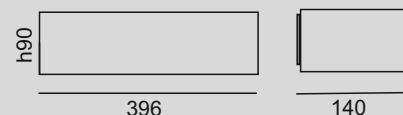

LAKO

RING WALL LED

RING WALL LED HO 3000/4000K 375mA

PL

ENG

Rodzaj montażu: kinkiet	Method of installation: mounted on the wall
Źródło światła: LED	Light sources: LED
Temperatura barwowa: 3000/4000K	Color temperature: 3000/4000K
Strumień świetlny: 1481/1557lm	Initial luminous flux: 1481/1557lm
Moc: 9W	Initial input power: 9W
Napięcie: 230V	Input Voltage: 230V
Żywotność: 72.000h	Service life: 72.000h
Waga: 3kg	Weight: 3kg
Kolor obudowy: RAL	Housing colour: RAL
Sterowanie: opcja	Dimmable: optional

Tolerancja strumienia świetlnego i mocy +/- 10%
Producent zastrzega sobie możliwość zmian konstrukcyjnych oprawy.
Istnieje możliwość modyfikacji produktu na życzenie Klienta.
Informacje zawarte na karcie katalogowej nie stanowią oferty handlowej ani elementu umowy.
Więcej na temat rodziny produktów, znajduje się na stronie: www.lako.pl

Luminous flux and power tolerance +/- 10%
The manufacturer reserves the right to change the design of the luminaire.
It is possible to modify the product at the request of customers.
The pieces of information contained in the catalogue card constitute neither a commercial offer nor an element of the contract.
More information about the product family may be found on the website: www.lako.pl

Obudowa w dowolnym kolorze RAL
Housing in any RAL colour