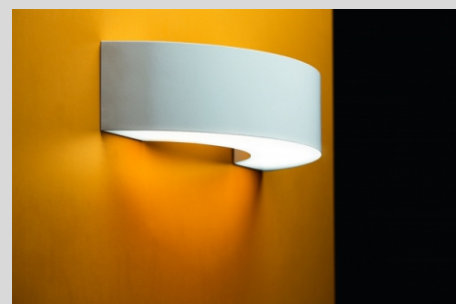

# RING WALL LED

### ENG

Rodzaj montażu: <b>kinkiet</b>	Method of installation: <b>mounted on the wall</b>
Źródło światła: <b>LED</b>	Light sources: <b>LED</b>
Temperatura barwowa: <b>3000/4000K</b>	Color temperature: <b>3000/4000K</b>
Strumień świetlny: <b>1481/1557lm</b>	Initial luminous flux: <b>1481/1557lm</b>
Moc: <b>9W</b>	Initial input power: <b>9W</b>
Napięcie: <b>230V</b>	Input Voltage: <b>230V</b>
Żywotność: <b>72.000h</b>	Service life: <b>72.000h</b>
Waga: <b>3kg</b>	Weight: <b>3kg</b>
Kolor obudowy: <b>RAL</b>	Housing colour: <b>RAL</b>
Sterowanie: <b>opcja</b>	Dimmable: <b>optional</b>