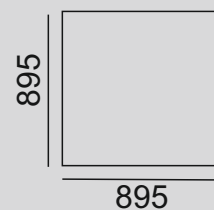

Biblioteka, Wisła
Library, Wisła