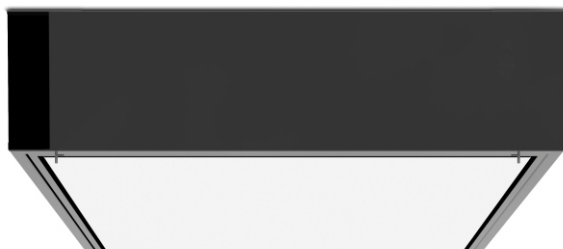

LAKO

SKYLIGHT N 600x600

SKYLIGHT N 600x600 LED 3000/4000K 375mA

PL

Rodzaj montażu: **nastropowy**

Źródło światła: **LED**

Temperatura barwowa: **3000/4000K**

Strumień świetlny: **8077/8365lm**

Moc: **44W**

Napięcie: **230V**

Żywotność: **72.000h**

Waga: **11,5kg**

Kolor obudowy: **RAL**

Sterowanie: **opcja**

ENG

Method of installation: **mounted on the ceiling**

Light sources: **LED**

Color temperature: **3000/4000K**

Initial luminous flux: **8077/8365lm**

Initial input power: **44W**

Input Voltage: **230V**

Lumen maintenance: **72.000h**

Weight: **11,5kg**

Housing colour: **RAL**