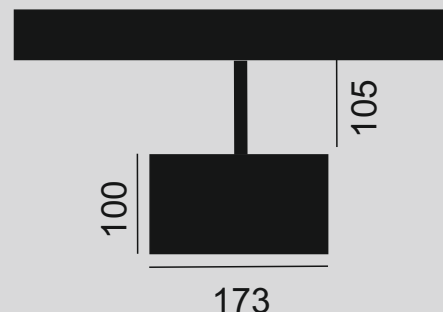

LAKO

EASYLINE SPOT

SPOT 100 G7 BAKERY 700/900/1000mA

PL

ENG

DE

Rodzaj montażu: zwieszana	Method of installation: suspended	Montageart: hängeleuchte
Źródło światła: LED	Light sources: LED	Lichtquelle: LED
Temperatura barwowa: specjalistyczna	Color temperature: special	Farbe: spezial
Strumień świetlny: 3150/3980/4380lm	Initial luminous flux: 3150/3980/4380lm	Lumenen: 3150/3980/4380lm
Moc: 29/36/40W	Initial input power: 29/36/40W	Leistung: 29/36/40W
Napięcie: 230V	Input Voltage: 230V	Spannung: 230V
Żywotność: 55.000h	Service life: 55.000h	Lebensdauer: 55.000h
Waga: 1,3kg	Weight: 1,3kg	Gewicht: 1,3kg
Kolor obudowy: RAL	Housing colour: RAL	Gehäusefarbe: RAL
Sterowanie: opcja	Control: optional	Steuerung: optional
Kąt rozsyłu światła: 20°, 30°, 50°	Beam angle: 20°, 30°, 50°	Lichtwinkel: 20°, 30°, 50°