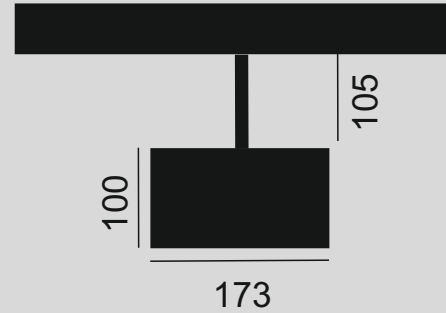

LAKO

EASYLINE SPOT

SPOT 100 G7 BAKERY+ 700/900/1000mA

PL

ENG

DE

Rodzaj montażu: zwieszana	Method of installation: suspended	Montageart: hängeleuchte
Źródło światła: LED	Light sources: LED	Lichtquelle: LED
Temperatura barwowa: specjalistyczna	Color temperature: special	Farbe: spezial
Strumień świetlny: 2130/2690/2970lm	Initial luminous flux: 2130/2690/2970lm	Lumenen: 2130/2690/2970lm
Moc: 29/36/40W	Initial input power: 29/36/40W	Leistung: 29/36/40W
Napięcie: 230V	Input Voltage: 230V	Spannung: 230V
Żywotność: 55.000h	Service life: 55.000h	Lebensdauer: 55.000h
Waga: 1,3kg	Weight: 1,3kg	Gewicht: 1,3kg
Kolor obudowy: RAL	Housing colour: RAL	Gehäusefarbe: RAL
Sterowanie: opcja	Control: optional	Steuerung: optional
Kąt rozsyłu światła: 20°, 30°, 50°	Beam angle: 20°, 30°, 50°	Lichtwinkel: 20°, 30°, 50°