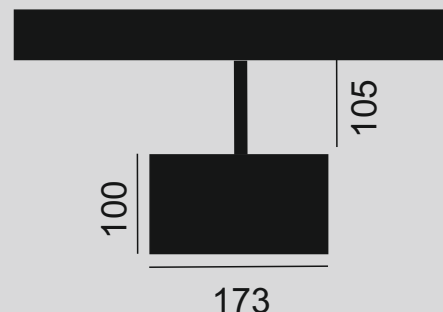

LAKO

EASYLINE SPOT

SPOT 100 G7 CHEESE 700/900/1000mA

PL

ENG

DE

Rodzaj montażu: zwieszana	Method of installation: suspended	Montageart: hängeleuchte
Źródło światła: LED	Light sources: LED	Lichtquelle: LED
Temperatura barwowa: 2700K	Color temperature: 2700K	Farbe: 2700K
Strumień świetlny: 3110/3920/4320lm	Initial luminous flux: 3110/3920/4320lm	Lumenen: 3110/3920/4320lm
Moc: 29/36/40W	Initial input power: 29/36/40W	Leistung: 29/36/40W
Napięcie: 230V	Input Voltage: 230V	Spannung: 230V
Żywotność: 55.000h	Service life: 55.000h	Lebensdauer: 55.000h
Waga: 1,3kg	Weight: 1,3kg	Gewicht: 1,3kg
Kolor obudowy: RAL	Housing colour: RAL	Gehäusefarbe: RAL
Sterowanie: opcja	Control: optional	Steuerung: optional
Kąt rozsyłu światła: 20°, 30°, 50°	Beam angle: 20°, 30°, 50°	Lichtwinkel: 20°, 30°, 50°