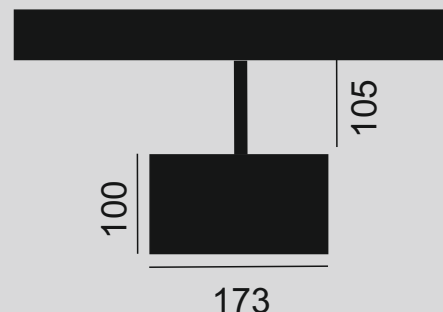

LAKO

EASYLINE SPOT

SPOT 100 G7 FISH 700/900/1000mA

PL

ENG

DE

Rodzaj montażu: zwieszana	Method of installation: suspended	Montageart: hängeleuchte
Źródło światła: LED	Light sources: LED	Lichtquelle: LED
Temperatura barwowa: specjalistyczna	Color temperature: special	Farbe: spezial
Strumień świetlny: 3380/4270/4700lm	Initial luminous flux: 3380/4270/4700lm	Lumenen: 3380/4270/4700lm
Moc: 29/36/40W	Initial input power: 29/36/40W	Leistung: 29/36/40W
Napięcie: 230V	Input Voltage: 230V	Spannung: 230V
Żywotność: 55.000h	Service life: 55.000h	Lebensdauer: 55.000h
Waga: 1,3kg	Weight: 1,3kg	Gewicht: 1,3kg
Kolor obudowy: RAL	Housing colour: RAL	Gehäusefarbe: RAL
Sterowanie: opcja	Control: optional	Steuerung: optional
Kąt rozsyłu światła: 20°, 30°, 50°	Beam angle: 20°, 30°, 50°	Lichtwinkel: 20°, 30°, 50°

Tolerancja strumienia świetlnego i mocy +/- 10%
Producent zastrzega sobie możliwość zmian konstrukcyjnych oprawy.
Istnieje możliwość modyfikacji produktu na życzenie Klienta.
Informacje zawarte na karcie katalogowej nie stanowią oferty handlowej ani elementu umowy.
Więcej na temat rodziny produktów, znajduje się na stronie: www.lako.pl

Luminous flux and power tolerance +/- 10%
The manufacturer reserves the right to change the design of the luminaire.
It is possible to modify the product at the request of customers.
The pieces of information contained in the catalogue card constitute neither a commercial offer nor an element of the contract.
More information about the product family may be found on the website: www.lako.pl