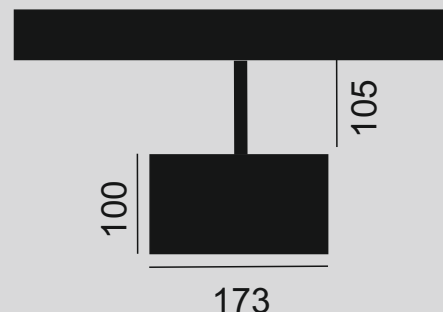

LAKO

EASYLINE SPOT

SPOT 100 G7 FM 700/900/1000mA

PL

ENG

DE

Rodzaj montażu: zwieszana	Method of installation: suspended	Montageart: hängeleuchte
Źródło światła: LED	Light sources: LED	Lichtquelle: LED
Temperatura barwowa: specjalistyczna	Color temperature: special	Farbe: spezial
Strumień świetlny: 2050/2580/2840lm	Initial luminous flux: 2050/2580/2840lm	Lumenen: 2050/2580/2840lm
Moc: 29/36/40W	Initial input power: 29/36/40W	Leistung: 29/36/40W
Napięcie: 230V	Input Voltage: 230V	Spannung: 230V
Żywotność: 55.000h	Service life: 55.000h	Lebensdauer: 55.000h
Waga: 1,3kg	Weight: 1,3kg	Gewicht: 1,3kg
Kolor obudowy: RAL	Housing colour: RAL	Gehäusefarbe: RAL
Sterowanie: opcja	Control: optional	Steuerung: optional
Kąt rozsyłu światła: 20°, 30°, 50°	Beam angle: 20°, 30°, 50°	Lichtwinkel: 20°, 30°, 50°