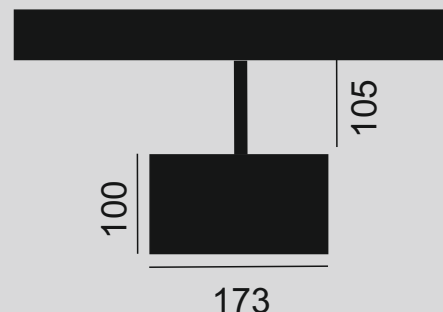

LAKO

EASYLINE SPOT

SPOT 100 G7 MEAT+ 700/900/1000mA

PL

ENG

DE

Rodzaj montażu: zwieszana	Method of installation: suspended	Montageart: hängeleuchte
Źródło światła: LED	Light sources: LED	Lichtquelle: LED
Temperatura barwowa: specjalistyczna	Color temperature: special	Farbe: spezial
Strumień świetlny: 2060/2600/2860lm	Initial luminous flux: 2060/2600/2860lm	Lumenen: 2060/2600/2860lm
Moc: 29/36/40W	Initial input power: 29/36/40W	Leistung: 29/36/40W
Napięcie: 230V	Input Voltage: 230V	Spannung: 230V
Żywotność: 55.000h	Service life: 55.000h	Lebensdauer: 55.000h
Waga: 1,3kg	Weight: 1,3kg	Gewicht: 1,3kg
Kolor obudowy: RAL	Housing colour: RAL	Gehäusefarbe: RAL
Sterowanie: opcja	Control: optional	Steuerung: optional
Kąt rozsyłu światła: 20°, 30°, 50°	Beam angle: 20°, 30°, 50°	Lichtwinkel: 20°, 30°, 50°