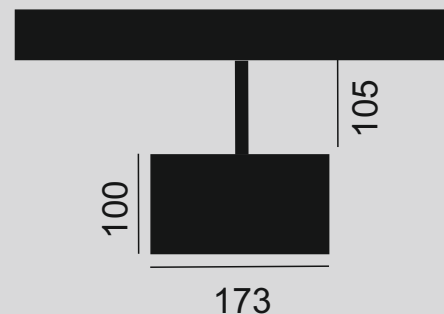

LAKO

EASYLINE SPOT

SPOT 100 G7 VEGE/FRUIT 700/900/1000mA

PL

ENG

DE

Rodzaj montażu: zwieszana	Method of installation: suspended	Montageart: hängeleuchte
Źródło światła: LED	Light sources: LED	Lichtquelle: LED
Temperatura barwowa: specjalistyczna	Color temperature: special	Farbe: spezial
Strumień świetlny: 2910/3670/4220lm	Initial luminous flux: 2910/3670/4220lm	Lumenen: 2910/3670/4220lm
Moc: 29/36/40W	Initial input power: 29/36/40W	Leistung: 29/36/40W
Napięcie: 230V	Input Voltage: 230V	Spannung: 230V
Żywotność: 55.000h	Service life: 55.000h	Lebensdauer: 55.000h
Waga: 1,3kg	Weight: 1,3kg	Gewicht: 1,3kg
Kolor obudowy: RAL	Housing colour: RAL	Gehäusefarbe: RAL
Sterowanie: opcja	Control: optional	Steuerung: optional
Kąt rozsyłu światła: 20°, 30°, 50°	Beam angle: 20°, 30°, 50°	Lichtwinkel: 20°, 30°, 50°