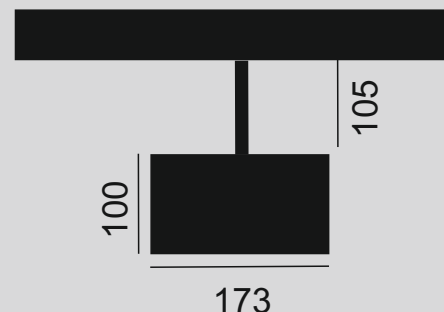

LAKO

EASYLINE SPOT

SPOT 100 G7 VODKA 700/900/1000mA

PL

ENG

DE

Rodzaj montażu: zwieszana	Method of installation: suspended	Montageart: hängeleuchte
Źródło światła: LED	Light sources: LED	Lichtquelle: LED
Temperatura barwowa: 4000K	Color temperature: 4000K	Farbe: 4000K
Strumień świetlny: 3480/4390/4840lm	Initial luminous flux: 3480/4390/4840lm	Lumenen: 3480/4390/4840lm
Moc: 29/36/40W	Initial input power: 29/36/40W	Leistung: 29/36/40W
Napięcie: 230V	Input Voltage: 230V	Spannung: 230V
Żywotność: 55.000h	Service life: 55.000h	Lebensdauer: 55.000h
Waga: 1,3kg	Weight: 1,3kg	Gewicht: 1,3kg
Kolor obudowy: RAL	Housing colour: RAL	Gehäusefarbe: RAL
Sterowanie: opcja	Control: optional	Steuerung: optional
Kąt rozsyłu światła: 20°, 30°, 50°	Beam angle: 20°, 30°, 50°	Lichtwinkel: 20°, 30°, 50°

Tolerancja strumienia świetlnego i mocy +/- 10%
Producent zastrzega sobie możliwość zmian konstrukcyjnych oprawy.
Istnieje możliwość modyfikacji produktu na życzenie Klienta.
Informacje zawarte na karcie katalogowej nie stanowią oferty handlowej ani elementu umowy.
Więcej na temat rodziny produktów, znajduje się na stronie: www.lako.pl

Luminous flux and power tolerance +/- 10%
The manufacturer reserves the right to change the design of the luminaire.
It is possible to modify the product at the request of customers.
The pieces of information contained in the catalogue card constitute neither a commercial offer nor an element of the contract.
More information about the product family may be found on the website: www.lako.pl