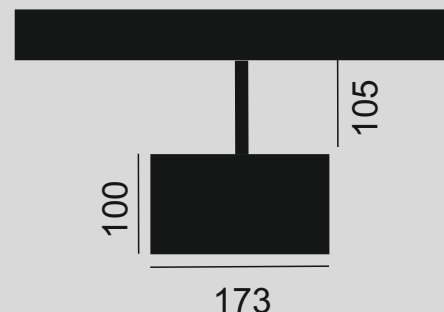

LAKO

EASYLINE SPOT

SPOT 100 G7 CHEESE 700/900/1000mA

PL

ENG

Rodzaj montażu: **SMART LINE**

Method of installation: **SMART LINE**

Źródło światła: **LED**

Light sources: **LED**

Temperatura barwowa: **2700K**

Color temperature: **2700K**

CRI: **90**

CRI: **90**

Strumień świetlny: **3110/3920/4320lm**

Initial luminous flux: **3110/3920/4320lm**

Moc: **29/36/40W**

Initial input power: **29/36/40W**

Napięcie: **230V**

Input Voltage: **230V**

Żywotność: **55.000h**

Lumen maintenance: **55.000h**

Waga: **1,3kg**

Weight: **1,3kg**

Kolor obudowy: **RAL**

Housing colour: **RAL**

Sterowanie: **TAK (opcja)**

Dimmable: **YES (optional)**

Tolerancja strumienia świetlnego i mocy +/- 10%
Producent zastrzega sobie możliwość zmian konstrukcyjnych oprawy.
Istnieje możliwość modyfikacji produktu na życzenie Klienta.
Informacje zawarte na karcie katalogowej nie stanowią oferty handlowej ani elementu umowy.
Więcej na temat rodziny produktów, znajduje się na stronie: www.lako.pl

Luminous flux and power tolerance +/- 10%
The manufacturer reserves the right to change the design of the luminaire.
It is possible to modify the product at the customer's request.
The information contained in the catalog card does not constitute a commercial offer or an element of the contract.
More information about the product family can be found at: www.lako.pl

Obudowa w dowolnym kolorze RAL
Housing in any RAL colour