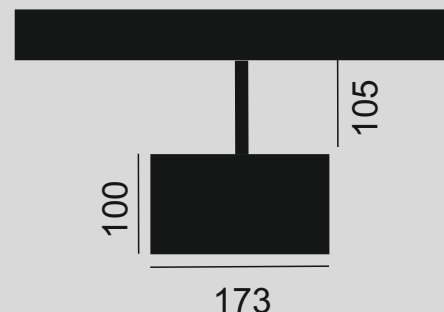

LAKO

EASYLINE SPOT

SPOT 100 G7 FISH 700/900/1000mA

PL

ENG

Rodzaj montażu: **SMART LINE**

Method of installation: **SMART LINE**

Źródło światła: **LED**

Light sources: **LED**

Temperatura barwowa: **specjalistyczna**

Color temperature: **special**

Strumień świetlny: **3380/4270/4700lm**

Initial luminous flux: **3380/4270/4700lm**

Moc: **29/36/40W**

Initial input power: **29/36/40W**

Napięcie: **230V**

Input Voltage: **230V**

Żywotność: **55.000h**

Lumen maintenance: **55.000h**

Waga: **1,3kg**

Weight: **1,3kg**

Kolor obudowy: **RAL**

Housing colour: **RAL**

Sterowanie: **TAK (opcja)**

Dimmable: **YES (optional)**

Tolerancja strumienia świetlnego i mocy +/- 10%
Producent zastrzega sobie możliwość zmian konstrukcyjnych oprawy.
Istnieje możliwość modyfikacji produktu na życzenie Klienta.
Informacje zawarte na karcie katalogowej nie stanowią oferty handlowej ani elementu umowy.
Więcej na temat rodziny produktów, znajduje się na stronie: www.lako.pl

Luminous flux and power tolerance +/- 10%
The manufacturer reserves the right to change the design of the luminaire.
It is possible to modify the product at the customer's request.
The information contained in the catalog card does not constitute a commercial offer or an element of the contract.
More information about the product family can be found at: www.lako.pl

Obudowa w dowolnym kolorze RAL
Housing in any RAL colour