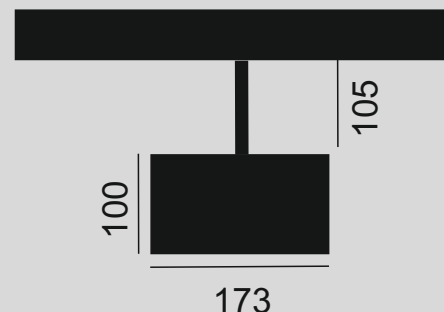

LAKO

EASYLINE SPOT

SPOT 100 G7 MEAT+ 700/900/1000mA

PL

ENG

Rodzaj montażu: **SMART LINE**

Method of installation: **SMART LINE**

Źródło światła: **LED**

Light sources: **LED**

Temperatura barwowa: **specjalistyczna**

Color temperature: **special**

Strumień świetlny: **2060/2600/2860lm**

Initial luminous flux: **2060/2600/2860lm**

Moc: **29/36/40W**

Initial input power: **29/36/40W**