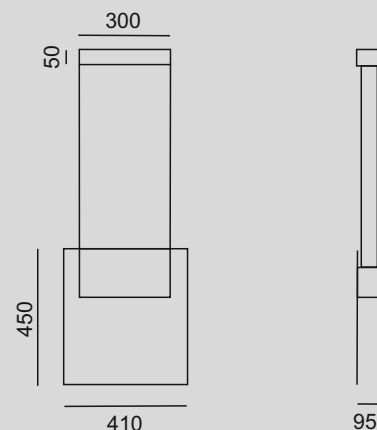

LAKO

MISTA

MISTA 410 LED HO 3000/4000K 375mA

PL

Rodzaj montażu: **zwieszana**
 Źródło światła: **LED**
 Temperatura barwowa: **3000/4000K**
 CRI: **>80**
 Strumień świetlny: **1455/1530lm**
 Moc: **9W**
 Napięcie: **230V**
 Żywotność: **72.000h**
 Waga: **7.5kg**
 Materiał: **szkło + stal + PMMA**
 Sterowanie: **opcja**

ENG

Method of installation: **suspended**
 Light sources: **LED**
 Color temperature: **3000/4000K**
 CRI: **>80**
 Initial luminous flux: **1455/1530lm**
 Initial input power: **9W**
 Input Voltage: **230V**
 Service life: **72.000h**
 Weight: **7,5kg**
 Body: **glass + steel + PMMA**
 Control: **optional**

DE

Montageart: **hängeleuchte**
 Lichtquelle: **LED**
 Farbe: **3000/4000K**
 CRI: **>80**
 Lumenen: **1455/1530lm**
 Leistung: **9W**
 Spannung: **230V**
 Lebensdauer: **72.000h**
 Gewicht: **7,5kg**
 Werkstoff: **glas + stahl + PMMA**
 Steuerung: **optional**