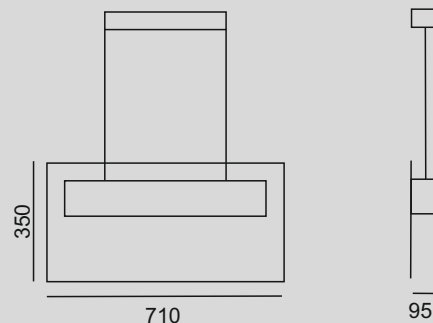

LAKO

MISTA

MISTA 710 LED LO 3000/4000K 375mA

PL

ENG

DE

Rodzaj montażu: zwieszana	Method of installation: suspended	Montageart: hängeleuchte
Źródło światła: LED	Light sources: LED	Lichtquelle: LED
Temperatura barwowa: 3000/4000K	Color temperature: 3000/4000K	Farbe: 3000/4000K
CRI: >80	CRI: >80	CRI: >80
Strumień świetlny: 1455/1530lm	Initial luminous flux: 1455/1530lm	Lumenen: 1455/1530lm
Moc: 9W	Initial input power: 9W	Leistung: 9W
Napięcie: 230V	Input Voltage: 230V	Spannung: 230V
Żywotność: 72.000h	Service life: 72.000h	Lebensdauer: 72.000h
Waga: 11kg	Weight: 11kg	Gewicht: 11kg
Materiał: szkło + stal + PMMA	Body: glass + steel + PMMA	Werkstoff: glas + stahl + PMMA
Stewowanie: opcja	Control: optional	Steuerung: optional

Tolerancja strumienia świetlnego i mocy +/- 10%
Producent zastrzega sobie możliwość zmian konstrukcyjnych oprawy.
Istnieje możliwość modyfikacji produktu na życzenie Klienta.
Informacje zawarte na karcie katalogowej nie stanowią oferty handlowej ani elementu umowy.
Więcej na temat rodziny produktów, znajduje się na stronie: www.lako.pl

Luminous flux and power tolerance +/- 10%
The manufacturer reserves the right to change the design of the luminaire.
It is possible to modify the product at the request of customers.
The pieces of information contained in the catalogue card constitute neither a commercial offer nor an element of the contract.
More information about the product family may be found on the website: www.lako.pl