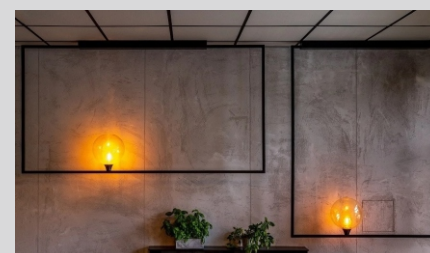

Obudowa w dowolnym kolorze RAL

Housing in any RAL colour

Die Gehäusefarbe in beliebiger Farbe.