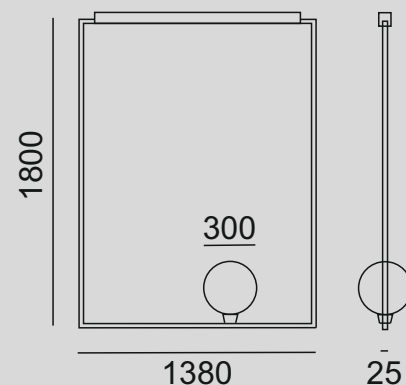

# FRAME

FRAME 1380x1800 E27 LED 5W 2700/4000K