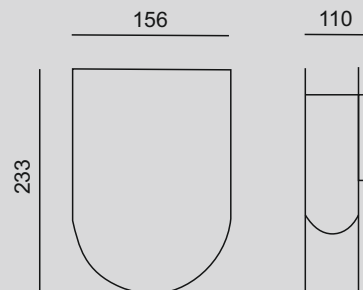

ZOTA U WALL

ZOTA U WALL LED 3000/4000K

PL

ENG

Rodzaj montażu: **kinkiet**

Method of installation: **mounted on the wall**

Źródło światła: **LED**

Light sources: **LED**

Temperatura barwowa: **3000/4000K**

Color temperature: **3000/4000K**

CRI: **>80**

CRI: **>80**

Strumień świetlny: **350lm**

Initial luminous flux: **350lm**

Moc: **4,5W**

Initial input power: **4,5W**

Napięcie: **230V**

Input Voltage: **230V**

Żywotność: **25.000h**

Service life: **25.000h**

Waga: **4kg**

Weight: **4kg**

Materiał: **szkło + stal + PMMA**

Body: **glass + steel + PMMA**

Sterowanie: **opcja**

Dimmable: **optional**

Tolerancja strumienia świetlnego i mocy +/- 10%

Producent zastrzega sobie możliwość zmian konstrukcyjnych oprawy.

Informacje zawarte na karcie katalogowej nie stanowią oferty handlowej ani elementu umowy.

Więcej na temat rodziny produktów, znajduje się na stronie: www.lako.pl

Luminous flux and power tolerance +/- 10%