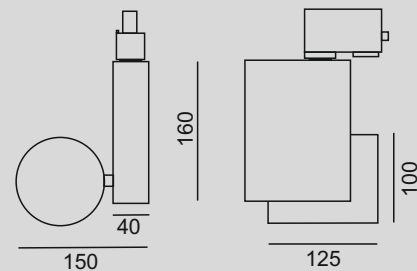

LAKO

SPOT SMART TRACK

SPOT SMART TRACK G7 ART 700/900mA

PL

Rodzaj montażu: **szynoprzewód**

Źródło światła: **LED**

Temperatura barwowa: **specjalistyczna**

CRI: **97**

Strumień świetlny: **2950/3720/4290lm**

Moc: **29/36/42W**

Napięcie: **230V**

Żywotność: **55.000h**

Waga: **1,6kg**

Kolor obudowy: **RAL**

Kolor radiatora: **czarny/srebrny**

Sterowanie: **opcja**

ENG

Method of installation: **track mounted**

Light sources: **LED**

Color temperature: **special**

CRI: **97**

Initial luminous flux: **2950/3720/4290lm**

Initial input power: **29/36/42W**

Input Voltage: **230V**