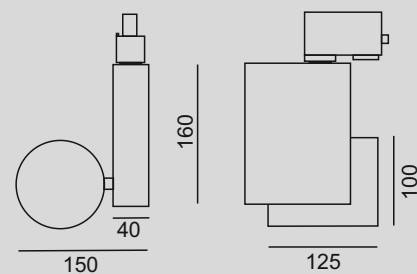

LAKO

SPOT SMART TRACK

SPOT SMART TRACK G7 CHEESE 700/900mA

PL

ENG

Rodzaj montażu: **szynoprzewód**

Method of installation: **track mounted**

Źródło światła: **LED**

Light sources: **LED**

Temperatura barwowa: **2700K**

Color temperature: **2700K**

CRI: **90**

CRI: **90**

Strumień świetlny: **3110/3920/4520lm**

Initial luminous flux: **3110/3920/4520lm**

Moc: **29/36/42W**

Initial input power: **29/36/42W**

Napięcie: **230V**

Input Voltage: **230V**

Żywotność: **55.000h**

Lumen maintenance: **55.000h**

Waga: **1,6kg**

Weight: **1,6kg**

Kolor obudowy: **RAL**