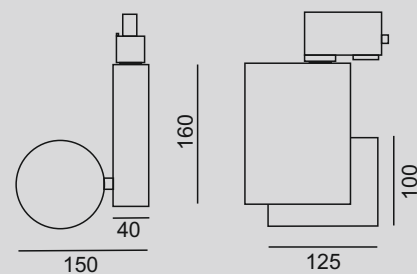

LAKO

SPOT SMART TRACK

SPOT SMART TRACK G7 FASHION 700/900mA

PL

ENG

Rodzaj montażu: **szynoprzewód**

Method of installation: **track mounted**

Źródło światła: **LED**

Light sources: **LED**

Temperatura barwowa: **specjalistyczna**

Color temperature: **special**

Strumień świetlny: **3100/3910/4510lm**

Initial luminous flux: **3100/3910/4510lm**

Moc: **29/36/42W**

Initial input power: **29/36/42W**

Napięcie: **230V**

Input Voltage: **230V**

Żywotność: **55.000h**

Lumen maintenance: **55.000h**

Waga: **1,6kg**

Weight: **1,6kg**

Kolor obudowy: **RAL**

Housing colour: **RAL**