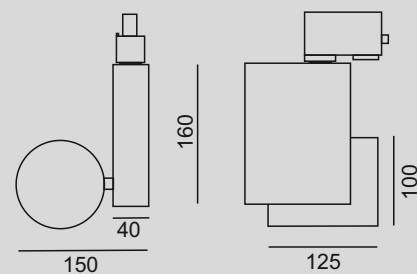

SPOT SMART TRACK

SPOT SMART TRACK G7 FISH 700/900mA

PL

ENG

Rodzaj montażu: szynoprzewód	Method of installation: track mounted
Źródło światła: LED	Light sources: LED
Temperatura barwowa: specjalistyczna	Color temperature: special
Strumień świetlny: 3380/4270/4910lm	Initial luminous flux: 3380/4270/4910lm
Moc: 29/36/42W	Initial input power: 29/36/42W
Napięcie: 230V	Input Voltage: 230V
Żywotność: 55.000h	Lumen maintenance: 55.000h
Waga: 1,6kg	Weight: 1,6kg
Kolor obudowy: RAL	Housing colour: RAL
Kolor radiatora: czarny/srebrny	Radiator colour: black/silver
Sterowanie: opcja	Dimmable: optional

Tolerancja strumienia świetlnego i mocy +/- 10%
Producent zastrzega sobie możliwość zmian konstrukcyjnych oprawy.
Istnieje możliwość modyfikacji produktu na życzenie Klienta.
Informacje zawarte na karcie katalogowej nie stanowią oferty handlowej ani elementu umowy.
Więcej na temat rodziny produktów, znajduje się na stronie: www.lako.pl

Luminous flux and power tolerance +/- 10%
The manufacturer reserves the right to change the design of the luminaire.
It is possible to modify the product at the customer's request.
The information contained in the catalog card does not constitute a commercial offer or an element of the contract.
More information about the product family can be found at: www.lako.pl

Obudowa w dowolnym kolorze RAL
Housing in any RAL colour