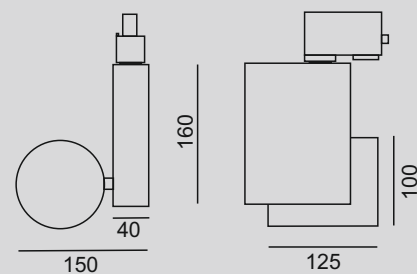

LAKO

SPOT SMART TRACK

SPOT SMART TRACK G7 MEAT+ 700/900mA

PL

ENG

Rodzaj montażu: szynoprzewód	Method of installation: track mounted
Źródło światła: LED	Light sources: LED
Temperatura barwowa: specjalistyczna	Color temperature: special
Strumień świetlny: 2050/2580/2970lm	Initial luminous flux: 2050/2580/2970lm
Moc: 29/36/42W	Initial input power: 29/36/42W
Napięcie: 230V	Input Voltage: 230V
Żywotność: 55.000h	Lumen maintenance: 55.000h
Waga: 1,6kg	Weight: 1,6kg
Kolor obudowy: RAL	Housing colour: RAL
Kolor radiatora: czarny/srebrny	Radiator colour: black/silver
Sterowanie: opcja	Dimmable: optional

Tolerancja strumienia świetlnego i mocy +/- 10%
Producent zastrzega sobie możliwość zmian konstrukcyjnych oprawy.
Istnieje możliwość modyfikacji produktu na życzenie Klienta.
Informacje zawarte na karcie katalogowej nie stanowią oferty handlowej ani elementu umowy.
Więcej na temat rodziny produktów, znajduje się na stronie: www.lako.pl