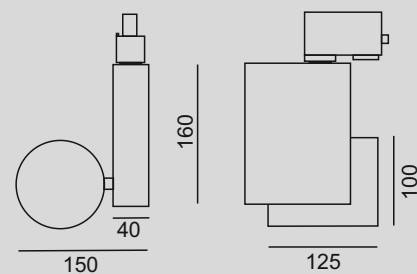

LAKO

SPOT SMART TRACK

SPOT SMART TRACK G7 MEAT 700/900mA

PL

ENG

Rodzaj montażu: szynoprzewód	Method of installation: track mounted
Źródło światła: LED	Light sources: LED
Temperatura barwowa: specjalistyczna	Color temperature: special
Strumień świetlny: 2050/2580/2970lm	Initial luminous flux: 2050/2580/2970lm
Moc: 29/36/42W	Initial input power: 29/36/42W
Napięcie: 230V	Input Voltage: 230V
Żywotność: 55.000h	Lumen maintenance: 55.000h
Waga: 1,6kg	Weight: 1,6kg
Kolor obudowy: RAL	Housing colour: RAL
Kolor radiatora: czarny/srebrny	Radiator colour: black/silver
Sterowanie: opcja	Dimmable: optional

Tolerancja strumienia świetlnego i mocy +/- 10%
Producent zastrzega sobie możliwość zmian konstrukcyjnych oprawy.
Istnieje możliwość modyfikacji produktu na życzenie Klienta.
Informacje zawarte na karcie katalogowej nie stanowią oferty handlowej ani elementu umowy.
Więcej na temat rodziny produktów, znajduje się na stronie: www.lako.pl